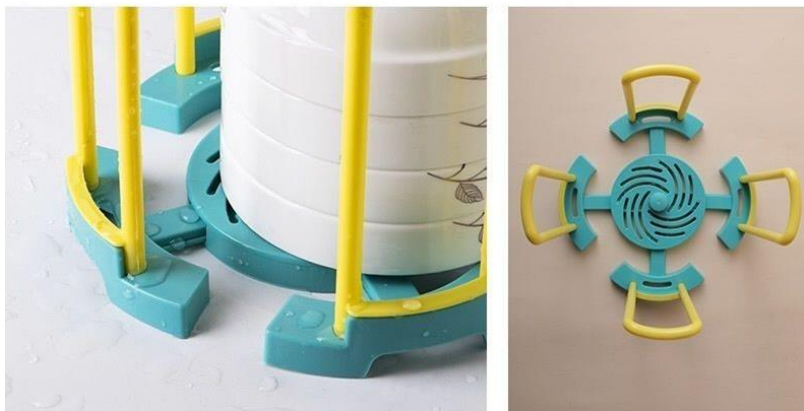

产品特点

1. 一滑整齐切割，磁条无痕吸附。
2. 内置锋利刀片，按住轻轻一划，整齐切割。
3. 侧面出膜口，出膜顺畅。
4. 底部有磁力，放置台面使用拉取保鲜膜不移位。
5. 背部磁条吸附，不带胶质，可安装在冰箱上，正面侧面都可。

只需轻轻一划 告别手撕烦恼

多用 靠枕

产品特点

1. 选用水晶绒面料、手感顺滑亲肤细腻。
2. 内里填充羽绒棉，柔软舒适有弹性。
3. 双向拉链设计，简约美观方便打开空调被。
4. 放心手洗、机洗解决清洗烦恼。

花样厨房 不同选择

两种不同材质，满足更多需求

猫耳 切菜板

产品特点

1. 自备备料盘。
2. 即切即盛，避免混合串味。
3. 卡扣连接，拿取方便。
4. 不用刀转移，安全干净。
5. 临时安放果皮、菜蒂。

调料包 挂壁收纳架

产品特点

1. 整齐不凌乱，可收纳更多调味包。
2. 一取一倒，调味更方便。
3. 60度移动，拿取方便。
4. 免打孔挂钩，承重力强。
5. 密封不漏，防潮防尘。
6. 支架可左右调整位置。
7. 三种出口，适用多种调料。

旋转伸缩 碗架

产品特点

1. 人性化沥水架设计，让收纳餐具的同时通风沥水。
2. 四根边框固定餐具，通风沥干的同时更能稳固放置。
3. 底部旋转按钮可伸缩大小。
4. 立式创意设计，节省更多厨房空间。

多功能 书架椅

产品特点

1. 北欧风设计，结构稳定。
2. 作为休憩家具的同时，可做书架使用。

沙漏 茶杯

产品特点

1. 现代几何造型。
2. 底部设有沙漏计时装置，充满趣味性。

堆叠碗

产品特点

1. 现代几何造型。
2. 采用不同直径可叠加收纳的设计。

电动 升降桌

产品特点

1. 一键电动升降，高度随意可调。
2. 无感顺滑升降。
3. 低分贝降噪，全神贯注更高效。
4. 内置理线槽。
5. 内置传感器，升降过程遇到阻力则自动退回。

坐站办公